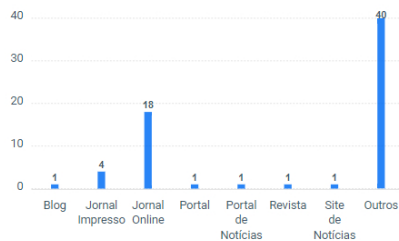

NOTÍCIAS POR TIPO DE VEÍCULO