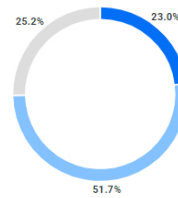

VALORAÇÃO DAS NOTÍCIAS