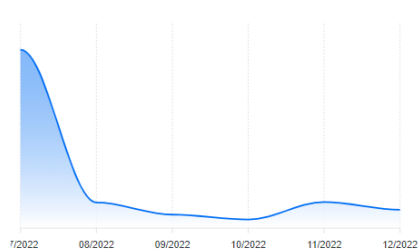

TOTAL DE NOTÍCIAS CAPTURADAS NOS 6 MESES ANTERIORES