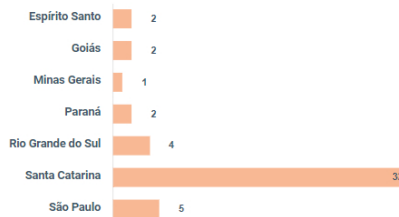

VALORAÇÃO DAS NOTÍCIAS

Legenda

- Alta: acima de 1.000.000
- Média: entre 999.999 e 100.000
- Baixa: abaixo de 100.000
- *SA/NS: Sem audiência ou não se aplica

AUDIÊNCIA GEOGRÁFICA GLOBAL

AUDIÊNCIA GEOGRÁFICA POR ESTADO